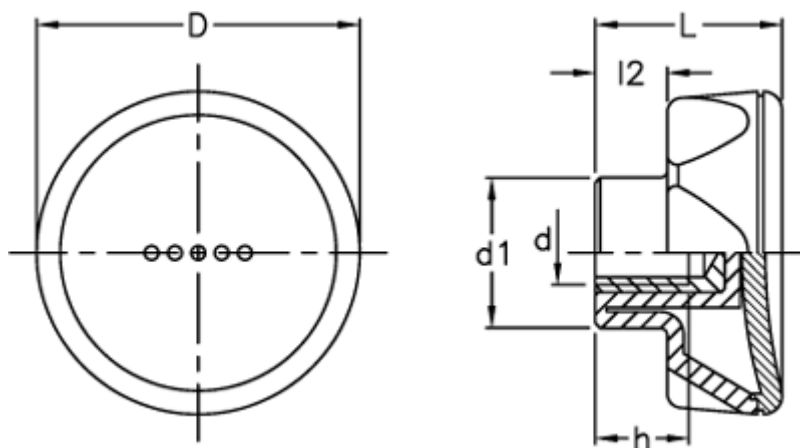

Varenummer: 23052212262
Beskrivelse: E+G Drejeknop
ELK.45-B M8-C2 orange dækkappe

Mål

D	= 45
d1	= 21.0
d 6H	= M8
h	= 13
L	= 26
l2	= 10